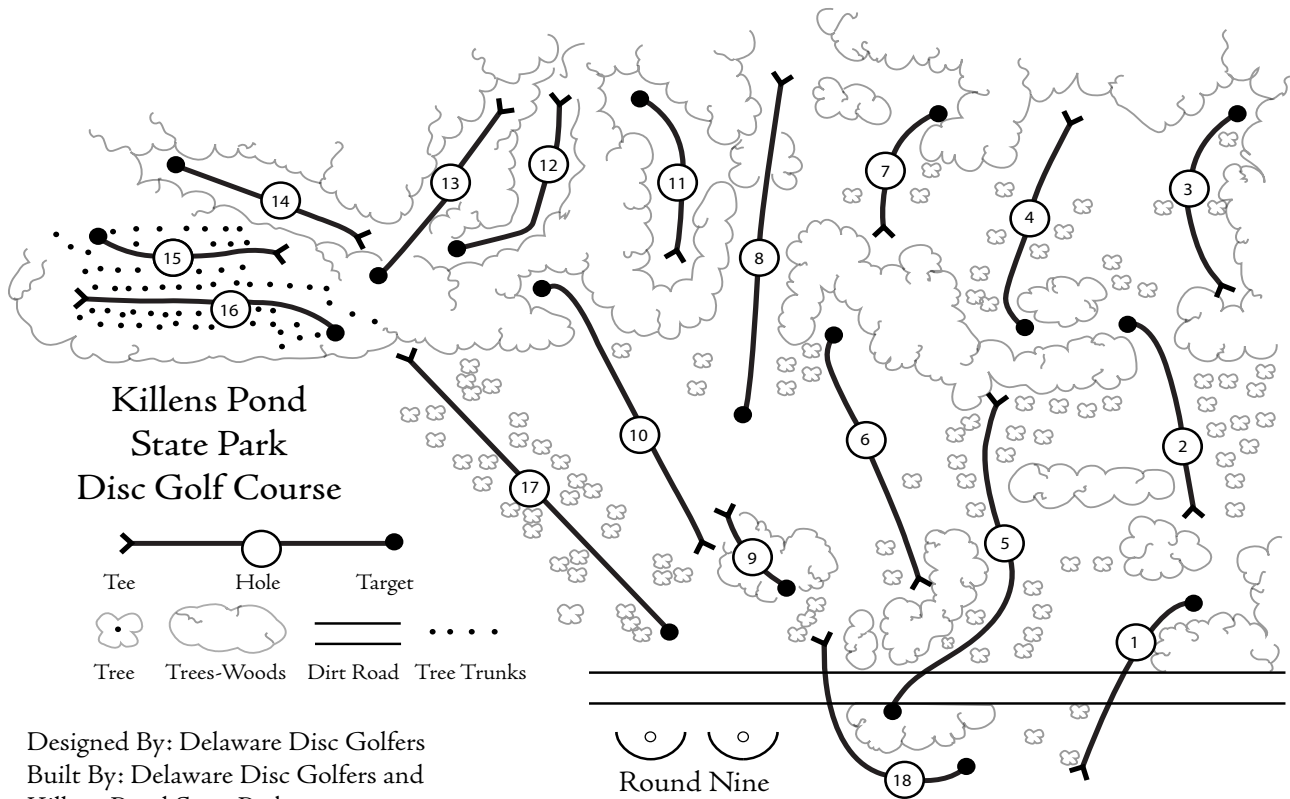

Name	Date										Divison	P A W J S					PD.G.A.#
Score	+	=	+	=	+	=	+	=	+	=	+	=	+	=			
Round	1	2	Total			3	Total			4	Total			5	Total		

Killens Pond State Park   5685 Killens Pond Road,   Felton, Delaware   19943

ROUND	PRO Par	3	3	3	3	4	3	3	3	3	28	ROUND	4	3	3	3	3	3	3	3	3	28	56	Initials	Verification	
	Length	286	286	211	263	371	345	198	419	121	2500		408	212	244	248	232	220	283	450	239	2536	5036			
	AM Par	4	4	3	4	5	4	3	5	3	35		5	3	4	4	3	3	5	5	4	36	71			
	Name	1	2	3	4	5	6	7	8	9	FRONT		HOLE	10	11	12	13	14	15	16	17	18	BACK			TOTAL
1											1															
2											2															
3											3															
4											4															
5											5															

Name

Address

City

Phone

State

Zip

Designed By: Delaware Disc Golfers
Built By: Delaware Disc Golfers and
Killens Pond State Park